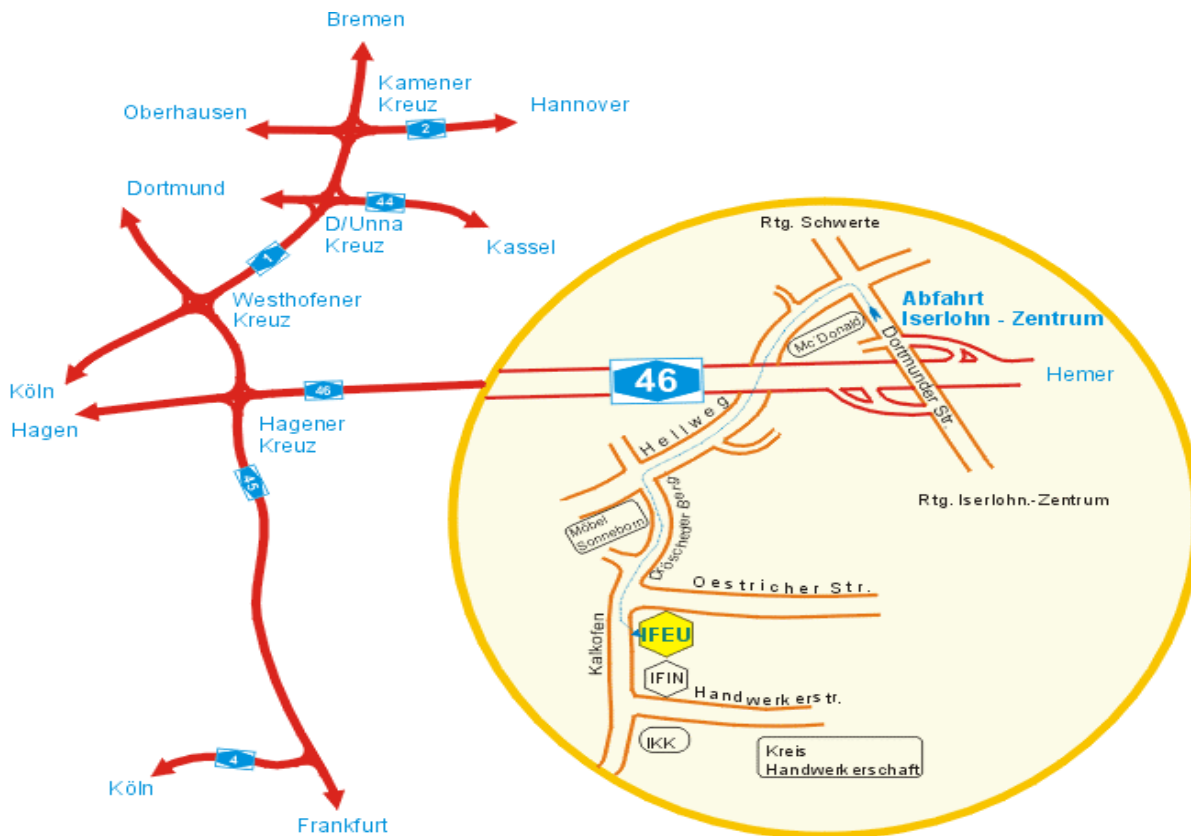

Wegbeschreibung: ibh – Messlabor Iserlohn

ibh – Messlabor Iserlohn im IFEU – Institut für Entsorgung und Umweltechnik

Von der A46 kommend, fahren Sie bitte die Ausfahrt Iserlohn-Zentrum ab und fahren Richtung Gerlingsen / Schwerte (Dortmunder Strasse). Dieser Straße bitte ca. 1 km geradeaus folgen, bis Sie zur zweiten Kreuzung kommen, an der sich auch auf der linken Seite Mc Donalds befindet. Bitte biegen Sie hier links ab (Hellweg). und folgen dieser Straße (unter der Unterführung durch) bis zur nächsten Ampelkreuzung. Hier biegen Sie bitte links ab und folgen der Straße den Berg hoch in eine Tempo-30-Zone. Oben angekommen sehen Sie bereits das Gebäude vom IFEU auf der linken Seite. Das Messlabor ist in der dahinter befindlichen Halle.